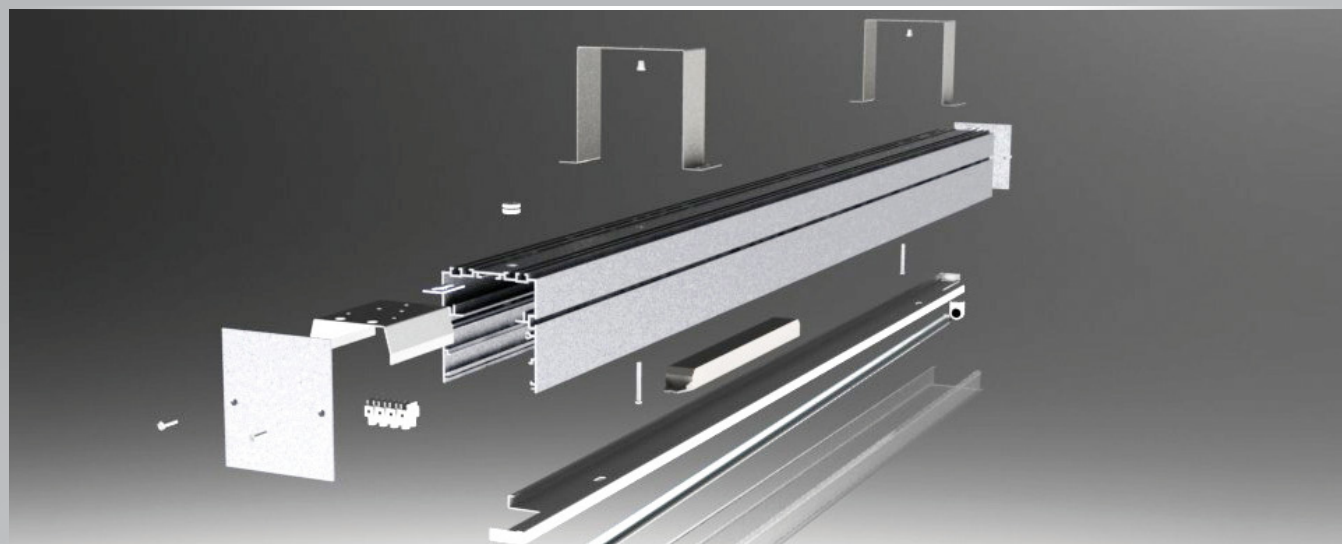

Каталог
продукции

T-modul

T-Modul - это универсальная модульная осветительная система классической геометрии, предназначенная для освещения интерьеров общественных зданий. Система представляет собой непрерывные светящиеся полосы практически любой конфигурации. Система проста и удобна при монтаже.

КОНСТРУКЦИЯ

Корпус светильника изготовлен из алюминиевого профиля, окрашенного порошковой краской цвета металллик. Возможно окрашивание в любой цвет по палитре RAL. В корпусе установлена пускорегулирующая аппаратура. Конструкция светильника предусматривает соединение модулей в прямую непрерывную линию, а также L-образное соединение модулей.

Принципиальная схема бестеневой модульной системы T-modul TM-90, TM-110, TM-135:

Длина нахлеста может быть от 45 до 90мм.

Принципиальная схема бестеневой модульной системы T-Modul TM-137:

Принципиальная схема бестеневой модульной системы T-modul TM-48:

Комплект для крепления на стену, рекомендуется устанавливать каждые 1,5м

Скоба крепежная для троса

ТИПЫ ИСТОЧНИКОВ СВЕТА

№	Тип профиля	Тип люмин. ламп	Мощность, Вт	Длина лампы, мм
1	TM-90 TM-110 TM-135 TM-137	T5 HE	14	549
2			21	849
3			28	1149
4			35	1449
5	TM-135	T5 HO	24	549
6			39	849
7			49	1449
8			54	1149
9			80	1449
10	TM-135	T5 HE	2x14	549
11			2x21	849
12			2x28	1149
13			2x35	1449
14		T5 HO	2x24	549
15			2x39	849
16			2x49	1449
17			2x54	1149
18	2x80	1449		
19	TM-48	T5 HO SLS	24	582
20			39	882
21			54	1182