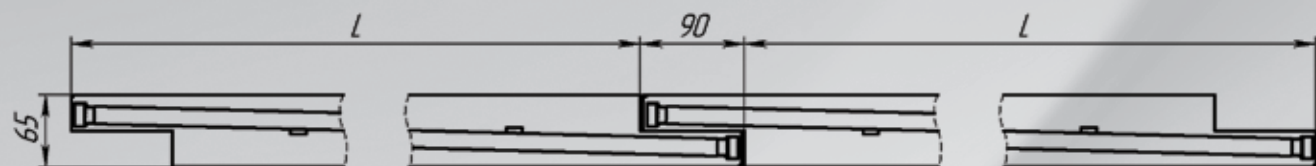

Каталог
продукции

T-modul

T-Modul - это универсальная модульная осветительная система классической геометрии, предназначенная для освещения интерьеров общественных зданий. Система представляет собой непрерывные светящиеся полосы практически любой конфигурации. Система проста и удобна при монтаже.

КОНСТРУКЦИЯ

Корпус светильника изготовлен из алюминиевого профиля, окрашенного порошковой краской цвета металллик. Возможно окрашивание в любой цвет по палитре RAL. В корпусе установлена пускорегулирующая аппаратура. Конструкция светильника предусматривает соединение модулей в прямую непрерывную линию, а также L-образное соединение модулей.

Принципиальная схема бестеневой модульной системы T-modul TM-90, TM-110, TM-135:

Длина нахлеста может быть от 45 до 90мм.

Принципиальная схема бестеневой модульной системы T-Modul TM-137:

Принципиальная схема бестеневой модульной системы T-modul TM-48:

Комплект для крепления на стену, рекомендуется устанавливать каждые 1,5м

Скоба крепежная для троса

ТИПЫ ИСТОЧНИКОВ СВЕТА

№	Тип профиля	Тип люмин. ламп	Мощность, Вт	Длина лампы, мм
1	TM-90 TM-110 TM-135 TM-137	T5 HE	14	549
2			21	849
3			28	1149
4			35	1449
5	TM-135	T5 HO	24	549
6			39	849
7			49	1449
8			54	1149
9			80	1449
10	TM-135	T5 HE	2x14	549
11			2x21	849
12			2x28	1149
13			2x35	1449
14		T5 HO	2x24	549
15			2x39	849
16			2x49	1449
17			2x54	1149
18	2x80	1449		
19	TM-48	T5 HO SLS	24	582
20			39	882
21			54	1182