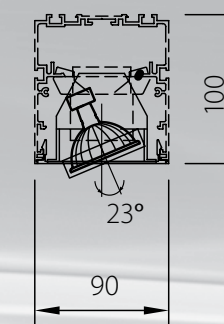

ДОПОЛНИТЕЛЬНЫЕ ВОЗМОЖНОСТИ

Модуль под лампу QR-CB51

Максимальная мощность 50 Вт, электронный трансформатор. Возможна установка светодиодной лампы.

Под заказ светильник может быть укомплектован модулем с галогенной или светодиодной лампой.