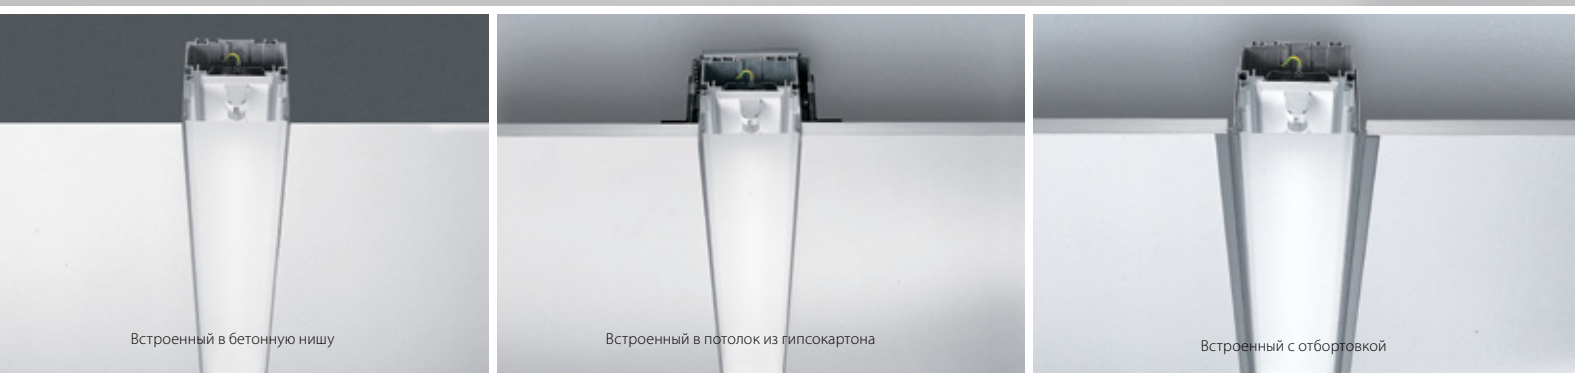

СПОСОБЫ УСТАНОВКИ