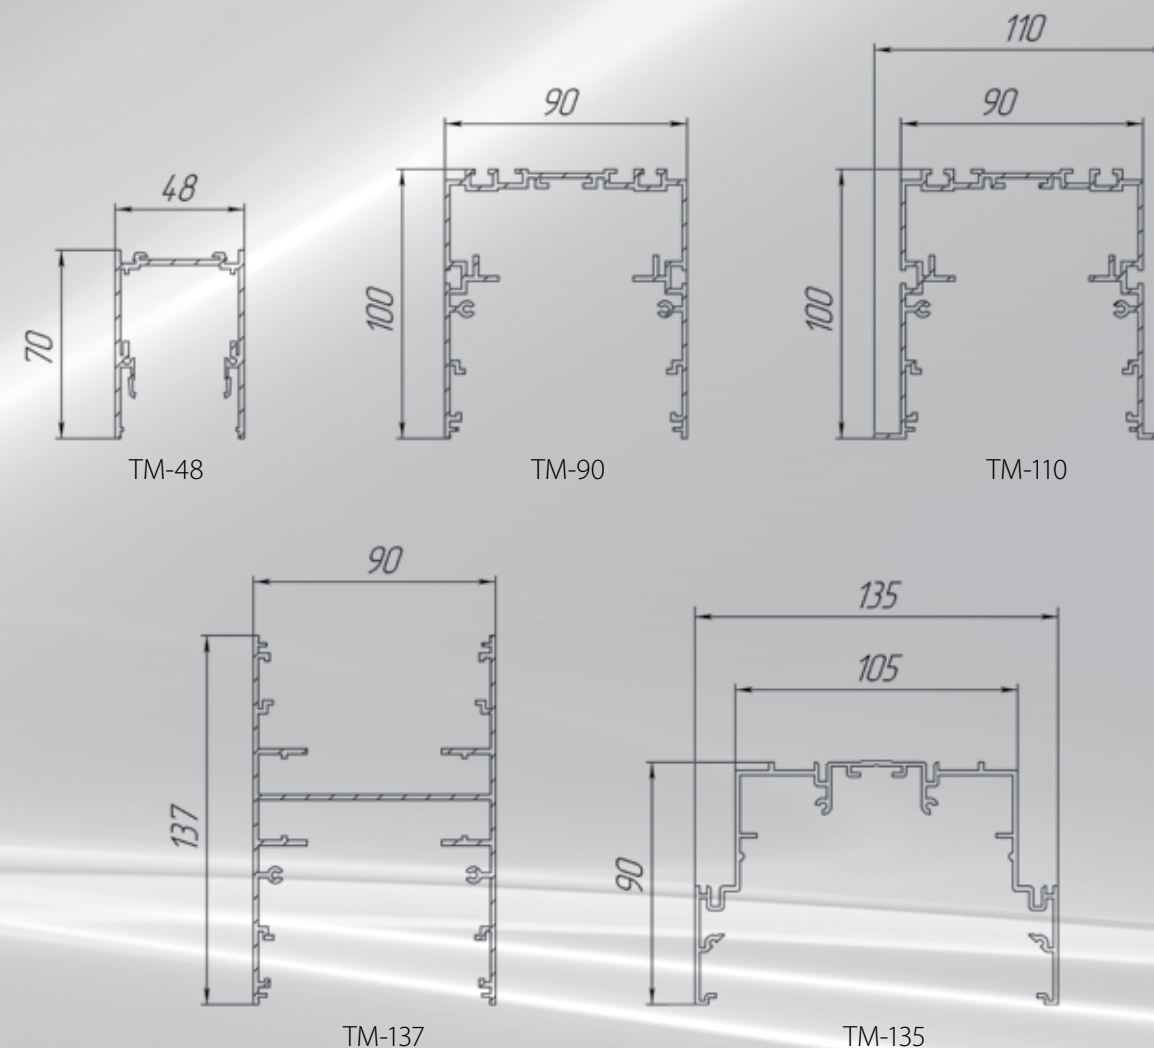

Принципиальная схема бестеневой модульной системы T-modul TM-90, TM-110, TM-135:

Длина нахлеста может быть от 45 до 90мм.

Принципиальная схема бестеневой модульной системы T-Modul TM-137:

Принципиальная схема бестеневой модульной системы T-modul TM-48:

ТИПЫ ПРОФИЛЯ

СПОСОБЫ УСТАНОВКИ

Встроенный в бетонную нишу

Встроенный в потолок из гипсокартона

Встроенный с отбортовкой

Утопленный (частично встроенный)

Накладной

Подвесной

Комплект для крепления на стену, рекомендуется устанавливать каждые 1,5м

Скоба крепежная для троса

ТИПЫ ИСТОЧНИКОВ СВЕТА

№	Тип профиля	Тип люмин. ламп	Мощность, Вт	Длина лампы, мм
1	TM-90 TM-110 TM-135 TM-137	T5 HE	14	549
2			21	849
3			28	1149
4			35	1449
5	TM-135	T5 HO	24	549
6			39	849
7			49	1449
8			54	1149
9			80	1449
10	TM-135	T5 HE	2x14	549
11			2x21	849
12			2x28	1149
13			2x35	1449
14		T5 HO	2x24	549
15			2x39	849
16			2x49	1449
17			2x54	1149
18	2x80	1449		
19	TM-48	T5 HO SLS	24	582
20			39	882
21			54	1182

ИНФОРМАЦИЯ ДЛЯ ЗАКАЗА

TM-XX-XXXX-XXX-XX-X-X-X

Пример:

TM-90-2850-840-49-R-0,6

Расшифровка:

Светильник серии T-Modul с профилем без отбортовки шириной 90мм, длиной 2850мм, с лампами нейтрально-белого цвета 49Вт с опаловым рассеивателем, с подвесным креплением на тросиках длиной 0,6м.