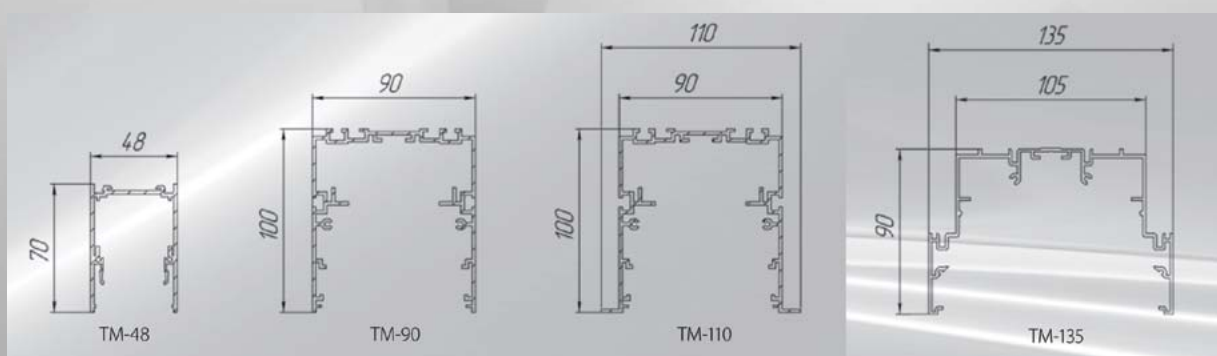

Серия MT-1

Серия ML-1

Модуль под лампу QR-CB51