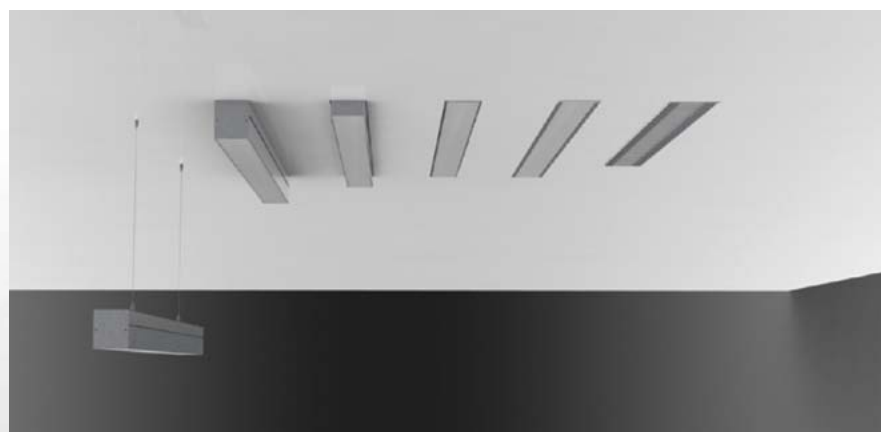

Серия MT-1

Серия ML-1

Модуль под лампу QR-CB51