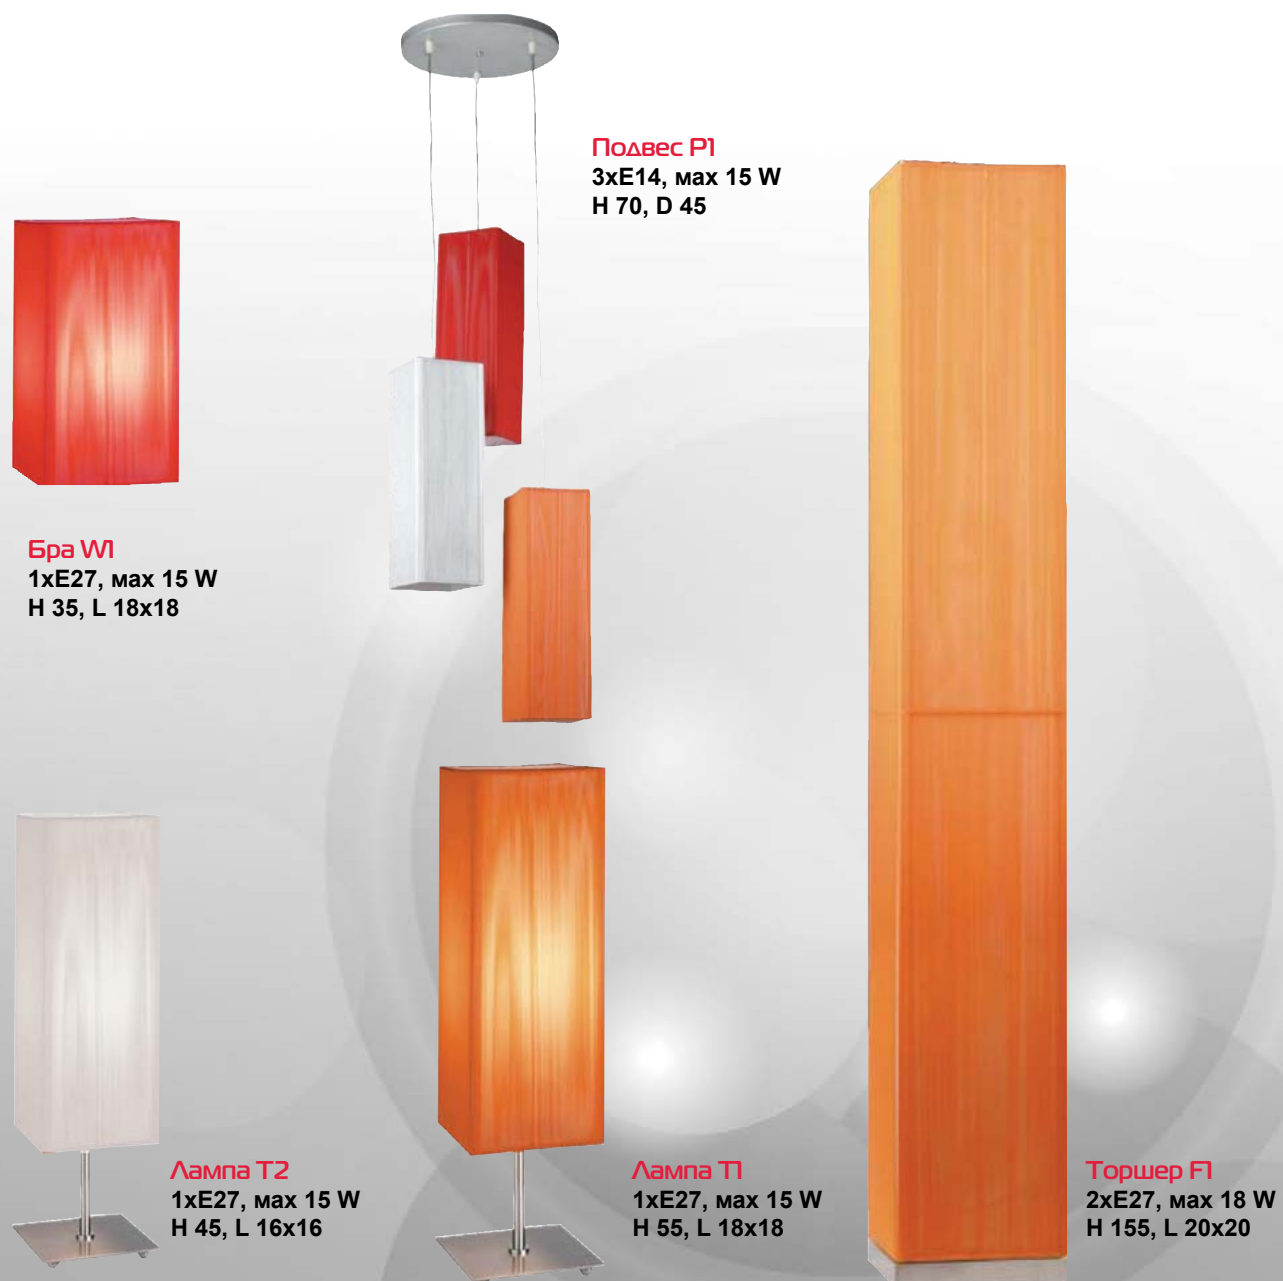

Серия MD -9

Серия MD -10

«МОДЕРН»
СВЕТИЛЬНИКИ ДЛЯ ГОСТИНИЧНЫХ НОМЕРОВ

«МОДЕРН»
СВЕТИЛЬНИКИ ДЛЯ ГОСТИНИЧНЫХ НОМЕРОВ

Бра W1
1xE27, max 15 W
H 35, L 18x18

Подвес P1
3xE14, max 15 W
H 70, D 45

Лампа T2
1xE27, max 15 W
H 45, L 16x16

Лампа T1
1xE27, max 15 W
H 55, L 18x18

Торшер F1
2xE27, max 18 W
H 155, L 20x20

Варианты исполнения:

сталь окрашенная по RAL:

Отделки