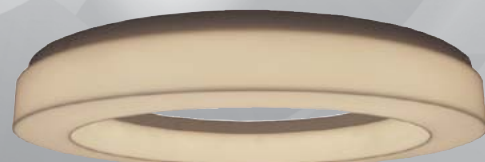

Серия DL -4

Подвес P1

Подвес P2

Подвес P3

Подвес P4

Варианты исполнения:

сталь окрашенная по RAL:

Размеры светильников,
количество источников
света по согласованию
с заказчиком.