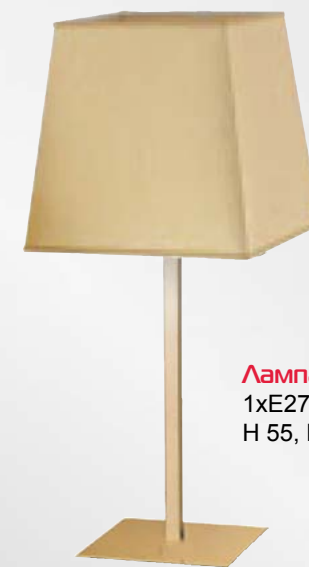

Лампа T2
1xE27, max 15 W
H 45, L 20x20

Лампа T1
1xE27, max 15 W
H 55, L 25x25