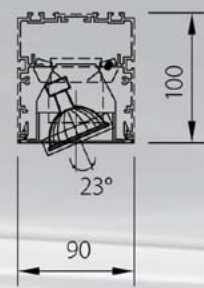

RAL 8014

RAL 1003

Серия MT-1

Серия ML-1

Модуль под лампу QR-CB51

Максимальная мощность 50 Вт, электронный трансформатор. Возможна установка светодиодной лампы.

МОДУЛЬНЫЕ СВЕТИЛЬНИКИ

МОДУЛЬНЫЕ СВЕТИЛЬНИКИ