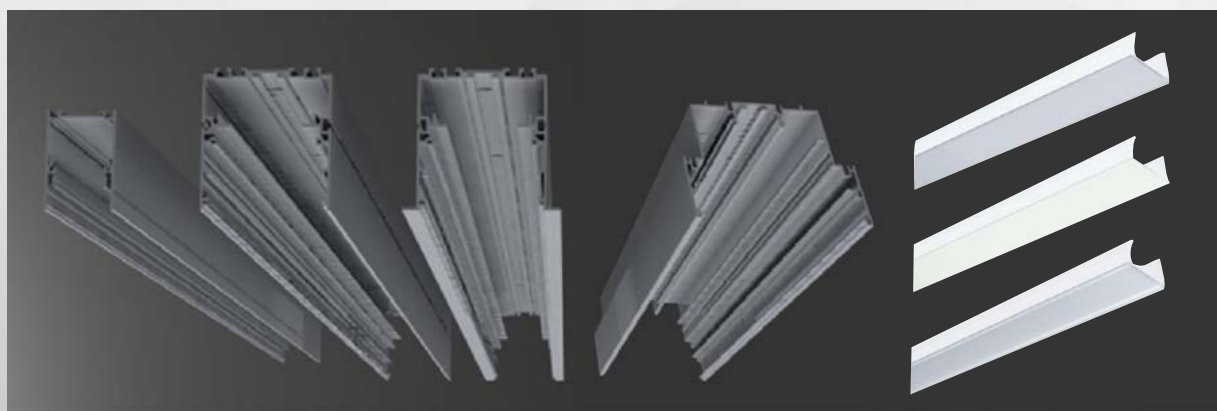

Серия MT-1

Серия ML-1

Модуль под лампу QR-CB51